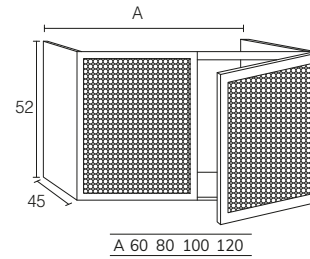

PORTE

CODE	A	PT
CA026P	60	1119
CA028P	80	1283
CA0210P	100	1376
CA0212P	120	1453