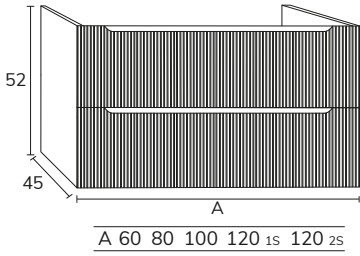

02. MEUBLE - H52CM

TIROIRS

CODE	A	PT	CODE	A	PT
AK026	60	878	AK02122C4	120 4C	1650
AK028	80	998	AK02142C4	140 4C	1763
AK0210	100	1095	AK02162C4	160 4C	1890
AK02121	120 1S	1215	AK02182C4	180 4C	2007
AK02122	120 2S	1245