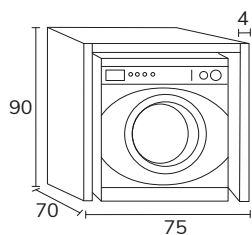

05. MEUBLE COMPLÉMENTAIRE

MEUBLE COMPLÉMENTAIRE A

· MACHINE À LAVER

CODE	A	PT
LA05A	75	582