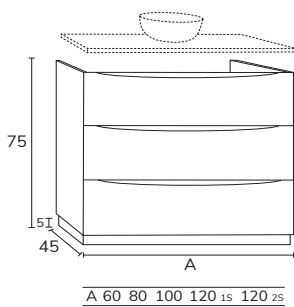

03. MEUBLE - H75CM · H88CM

TIROIRS

CODE	A	PT
TR036-7C	60	1153
TR038-7C	80	1275
TR0310-7C	100	1412
TR03121-7C	120 1s	1549
TR03122-7C	120 2s	1571
TR03122C6-7C	120 6C	2164
TR03142C6-7C	140 6C	2276
TR03162C6-7C	160 6C	2408
TR03182C6-7C	180 6C	2535