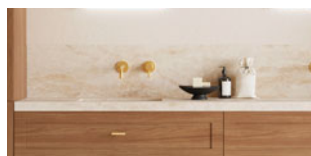

*SUPPLÉMENT 35%

ACCESSOIRES

CRÉDENCE MURALE

KRION

CODE	PT
Z006K	1.45 x cm linéaire

COMPACT · MICROTEC

CODE	PT
Z006CM	1.5 x cm linéaire

MARBRE