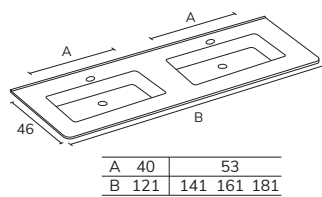

SUN KRION

1S

CODE	B	PT
LSU0661	61	552
LSU0681	81	618
LSU06101	101	689
LSU061211S	121 1S	761
LSU061411S	141 1S	916
LSU061611S	161 1S	988
LSU061811S	181 1S	1265

2S

CODE	B	PT
LSU061212S	121 2S	1013
LSU061412S	141 2S	1168
LSU061612S	161 2S	1240
LSU061812S	181 2S	1517