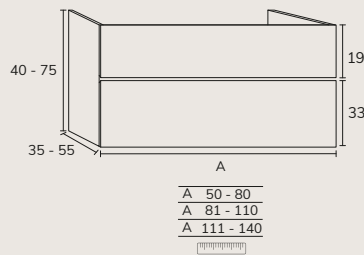

02. MEUBLE - H40-75CM

TIROIR

CODE	A	PT
SSE0250-80C	50 - 80	1013
SSE0281-110C	81 - 110	1131
SSE02111-140C	111 - 140	1255