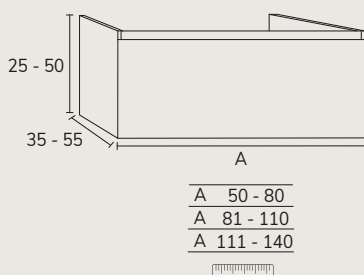

SUR MESURE

01. MEUBLE - H25-50CM

TIROIR

CODE	A	PT
SHA0150-80C	50 - 80	880
SHA0181-110C	81 - 110	977
SHA01111-140C	111 - 140	1067