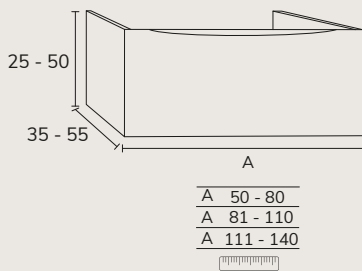

07. MDF 19MM 4CM TABLETTE

CODE	A	PT	CODE	A	PT
T0760	60	212	T07140	140	384
T0780	80	235	T07160	160	450
T07100	100	275	T07180	180	509
T07120	120	333	T07200	200	572

TROU

CODE	PT
TH07	11

SUR MESURE

01. MEUBLE - H25-50CM

TIROIR

CODE	A	PT
STR0150-80C	50 - 80	794
STR0181-110C	81 - 110	894
STR01111-140C	111 - 140	1076