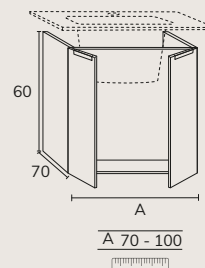

Portes suspendues

CODE	A	PT
SLA01P70-100B	70-100	732