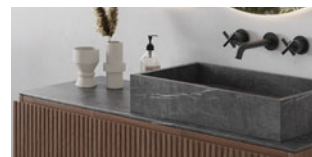

LAVABOS EN OPTION MONOCOLOR

**Finition Monocolor

KRION

COMPACT · MICROTEC

MARBRE

KRION

CODE	B	PT
TS076	61	285
TS078	81	307
TS0710	101	355
TS0712	121	399
TS0714	141	462
TS0716	161	508
TS0718	181	552
TS0720	201	582