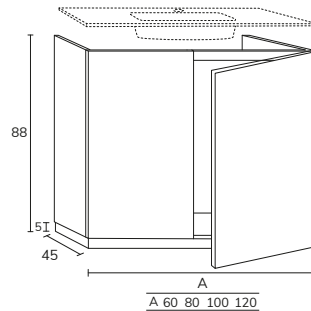

PORTE

CODE	A	PT
EL036-8P	60	730
EL038-8P	80	813
EL00310-8P	100	940
EL0312-8P	120	1035

04. MODULAIRE

PORTE

CODE	B	PT
EL044	40	355
EL045	52	399
EL047	75	568
EL048	88	579

CHOISISSEZ VOTRE POIGNÉE

Prix par unité

● Chromé

CODE	A	PT
PNV10	chromé	23

● Inox brossé

CODE	A	PT
PEL10CRA	chromé mat	19

- Chromé
- Doré
- Noir

CODE	A	PT
PCA10CR	chromé	28
PCA10DR	doré	28
PCA10NR	noir	28

- Chromé
- Doré
- Noir

CODE	A	PT
PLA10CR	chromé	55
PLA10DR	doré	55
PLA10NR	noir	55

- Chromé
- Doré
- Noir

CODE	A	PT
PEL10CRB	chromé	27
PEL10DRB	doré	27
PEL10NRB	noir	27