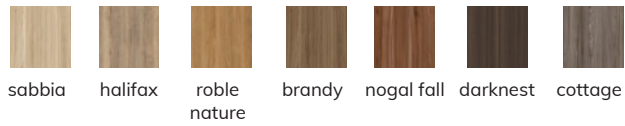

07. MDF 19MM TABLETTE PROFONDEUR SPÉCIALE

CODE	PT
ST07	3 x cm longueur linéaire (A)

FINITION

Laqué

Mé laminé

Bois Naturel

Hampton

1. Meuble Hampton suspendu soft mint 01 100 cm + module 04 40 cm hauteur 60 cm + pieds x4 + vasque Mare 100 cm marbre Carrara + miroir Zahara diamètre 100 cm