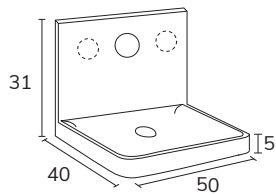

SOLID SURFACE MAT

SOHO BLANC MAT