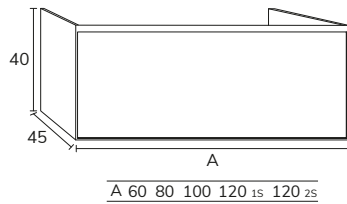

01. MEUBLE - H40CM

TIROIR*

CODE	A	PT	CODE	A	PT
BO016	60	713	BO01122C2	120 2C	1341
BO018	80	807	BO01142C2	140 2C	1431
BO0110	100	893	BO01162C2	160 2C	1529
BO01121	120 1S	987	BO01182C2	180 2C	1605
BO01122	120 2S	1024