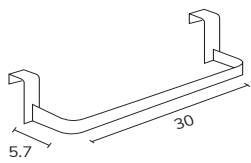

PORTE-SERVIETTES