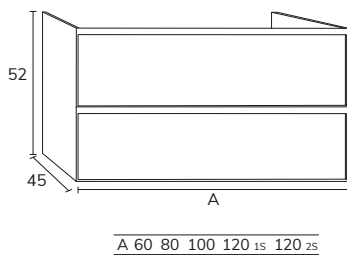

TIROIRS

CODE	A	PT	CODE	A	PT
BO036	60	923	BO03122C4	120 4C	1754
BO038	80	1047	BO03142C4	140 4C	1875
BO0310	100	1142	BO03162C4	160 4C	2001
BO03121	120 1S	1260	BO03182C4	180 4C	2123
BO03122	120 2S	1294