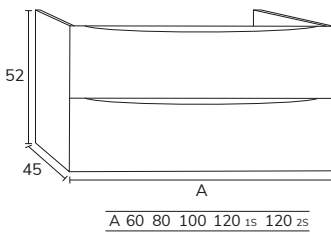

02. MEUBLE - H52CM

TIROIRS

CODE	A	PT
TR026C	60	821
TR028C	80	895
TR0210C	100	958
TR02121C	120 1s	987
TR02122C	120 2s	1060
TR02122C4	120 4C	1448
TR02142C4	140 4C	1541
TR02162C4	160 4C	1635
TR02182C4	180 4C	1729