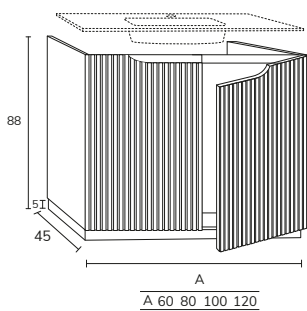

PORTE

CODE	A	PT
NE036-8P	60	840
NE038-8P	80	923
NE0310-8P	100	1080
NE0312-8P	120	1170