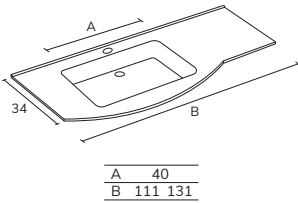

*LARGEUR PERSONNALISÉE PASSER À LA MESURE SUPÉRIEURE. PROFONDEUR PERSONNALISÉE +15%

NEW PORT KRION

1S

CODE	B	PT
LNP0681	81	618
LNP06101	101	689

2S

CODE	B	PT
LNP06141	141	916
LNP06161	161	988

GAUCHE

CODE	B	PT
LNP06111I	111	725
LNP06131I	131	880