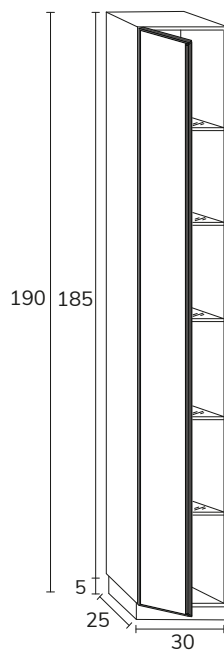

06. COLONNES

CODE	A	PT
CTK06190A	190	850

CODE	A	PT
CTK06190B	190	991

INDIQUEZ VOS FINITIONS

1. FINITION VERRE BRONZE

2. TOUTES LES FINITIONS DE LAQUES, DE MÉLAMINÉS ET DE BOIS NATUREL

3. FINITION MIROIR REFLEX

Supplément +25%