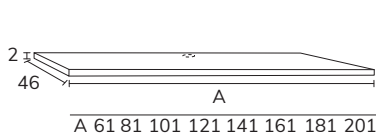

07. MDF 19MM TABLETTE

CODE	A	PT	CODE	A	PT
T0761	61	178	T07141	141	339
T0781	81	209	T07161	161	361
T07101	101	246	T07181	181	403
T07121	121	283	T07201	201	489

TROU

CODE	PT
TH07	11