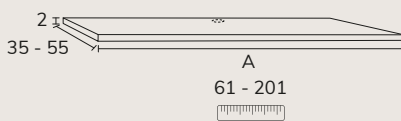

05. MEUBLE COMPLÉMENTAIRE - H25-50CM

TIROIR

CODE	A	PT
SSE0540-80	40 - 80	920
SSE0581-120	81 - 120	1028

TIROIRS

CODE	A	PT
SSE05120-140C2	120 - 140	1680
SSE05140-180C2	141 - 180	1832

07. MDF 19MM TABLETTE PROFONDEUR SPÉCIALE