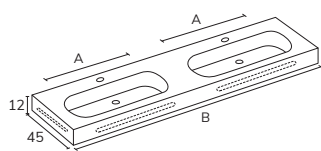

A	50
B	120 140 160 180 200