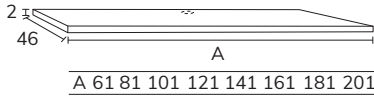

07. MDF 19MM TABLETTE

CODE	A	PT	CODE	A	PT
T0761	61	178	T07141	141	339
T0781	81	209	T07161	161	361
T07101	101	246	T07181	181	403
T07121	121	283	T07201	201	489

TROU

CODE	PT
TH07	11