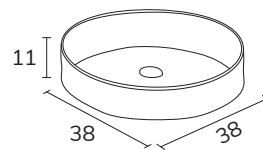

ORGANIC MAT

ORGANIC

CODE	B	PT
LOR0638	Monocolor*	499