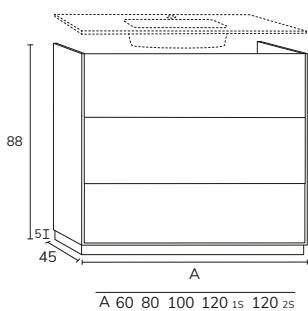

TIROIRS

CODE	A	PT
LE036-8C	60	1139
LE038-8C	80	1260
LE0310-8C	100	1397
LE03121-8C	120 1S	1534
LE03122-8C	120 2S	1557
LE03122C6-8C	120 6C	2145
LE03142C6-8C	140 6C	2241
LE03162C6-8C	160 6C	2337
LE03182C6-8C	180 6C	2427