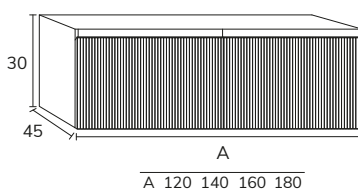

CODE	A	PT
CH0512C2	120	1530
CH0514C2	140	1628
CH0516C2	160	1733
CH0518C2	180	1864