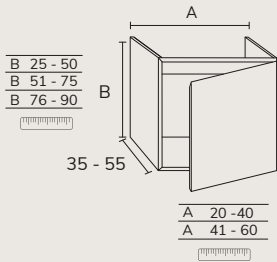

04. MODULAIRE

PORTE

CODE	A	B	PT
SSE04225-50	20 - 40	25 - 50	619
SSE04425-50	41 - 60	25 - 50	765
SSE04251-75	20 - 40	51 - 75	803
SSE04451-75	41 - 60	51 - 75	881
SSE04276-90	20 - 40	76 - 90	952
SSE04476-90	41 - 60	76 - 90	1095