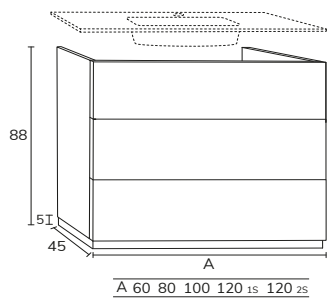

TIROIRS

CODE	A	PT
EL036-8C	60	844
EL038-8C	80	940
EL0310-8C	100	1040
EL03121-8C	120 1s	1170
EL03122-8C	120 2s	1194
EL03122C6-8C	120 6C	1565
EL03142C6-8C	140 6C	1659
EL03162C6-8C	160 6C	1758
EL03182C6-8C	180 6C	1847