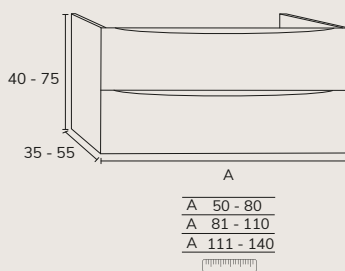

02. MEUBLE - H40-75CM

TIROIR

CODE	A	PT
STR0250-80C	50 - 80	1042
STR0281-110C	81 - 110	1150
STR02111-140C	111 - 140	1254