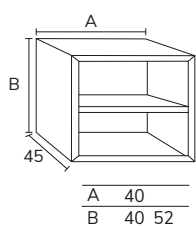

04. MODULAIRE

ÉTAGÈRE

CODE	B	PT
CH044A	40	300
CH045A	52	398