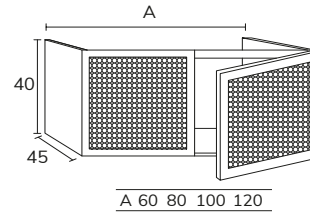

PORTE

CODE	A	PT
CA016P	60	953
CA018P	80	1078
CA0110P	100	1202
CA0112P	120	1320