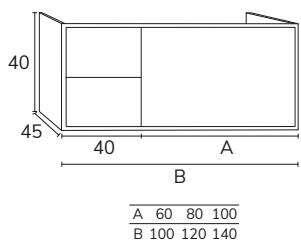

DROITE

CODE	A	PT
KU0210D	100	957
KU0212D	120	1052
KU0214D	140	1113