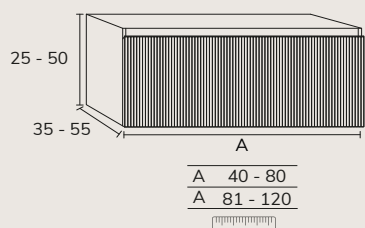

05. MEUBLE COMPLÉMENTAIRE - H25-50CM

CODE	A	PT
SCH0540-80	40 - 80	1062
SCH0581-120	81 - 120	1302

05. MEUBLE COMPLÉMENTAIRE - H25-50CM

CODE	A	PT
SCH05120-140C2	120 - 140	2115
SCH05141-180C2	141 - 180	2250