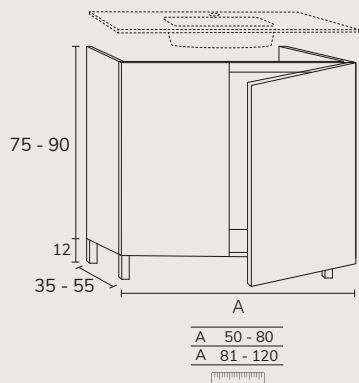

PORTE

CODE	A	PT
SEL0250-80P	50 - 80	828
SEL0281-120P	81 - 120	948

03. MEUBLE - H75-90CM

TIROIRS

CODE	A	PT
SEL0350-80C	50 - 80	1188
SEL0380-111C	80 - 110	1318
SEL03111-140C	111 - 140	1517

PORTE

CODE	A	PT
SEL0350-80P	50 - 80	1023
SEL0381-120P	81 - 120	1185