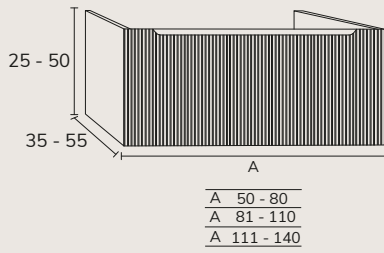

SUR MESURE

01. MEUBLE - H25-50CM

TIROIR

CODE	A	PT
SAK0150-80	50 - 80	990
SAK0181-110	81 - 110	1170
SAK01111-140	111 - 140	1257