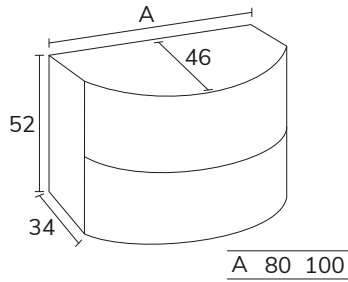

01. MEUBLE - H52CM