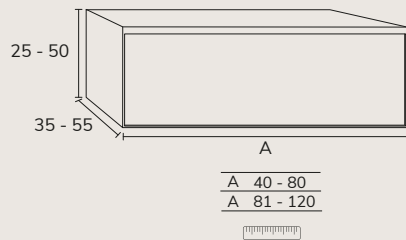

05. MEUBLE COMPLÉMENTAIRE - H25-50CM

CODE	A	PT
SBO0540-80	40 - 80	1230
SBO0581-120	81 - 120	1369