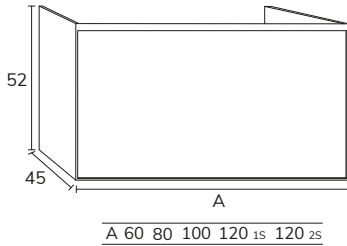

02. MEUBLE - H52CM

TIROIR*

CODE	A	PT	CODE	A	PT
BO026	60	810	BO02122C2	120 2C	1529
BO028	80	934	BO02142C2	140 2C	1645
BO0210	100	1030	BO02162C2	160 2C	1763
BO02121	120 1S	1148	BO02182C2	180 2C	1872
BO02122	120 2S	1185			

03. MEUBLE - H52CM