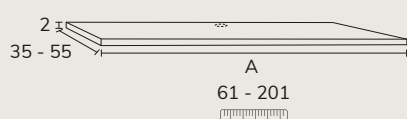

07. MDF 19MM TABLETTE PROFONDEUR SPÉCIALE

CODE	PT
ST07	3 x cm longueur linéaire (A)