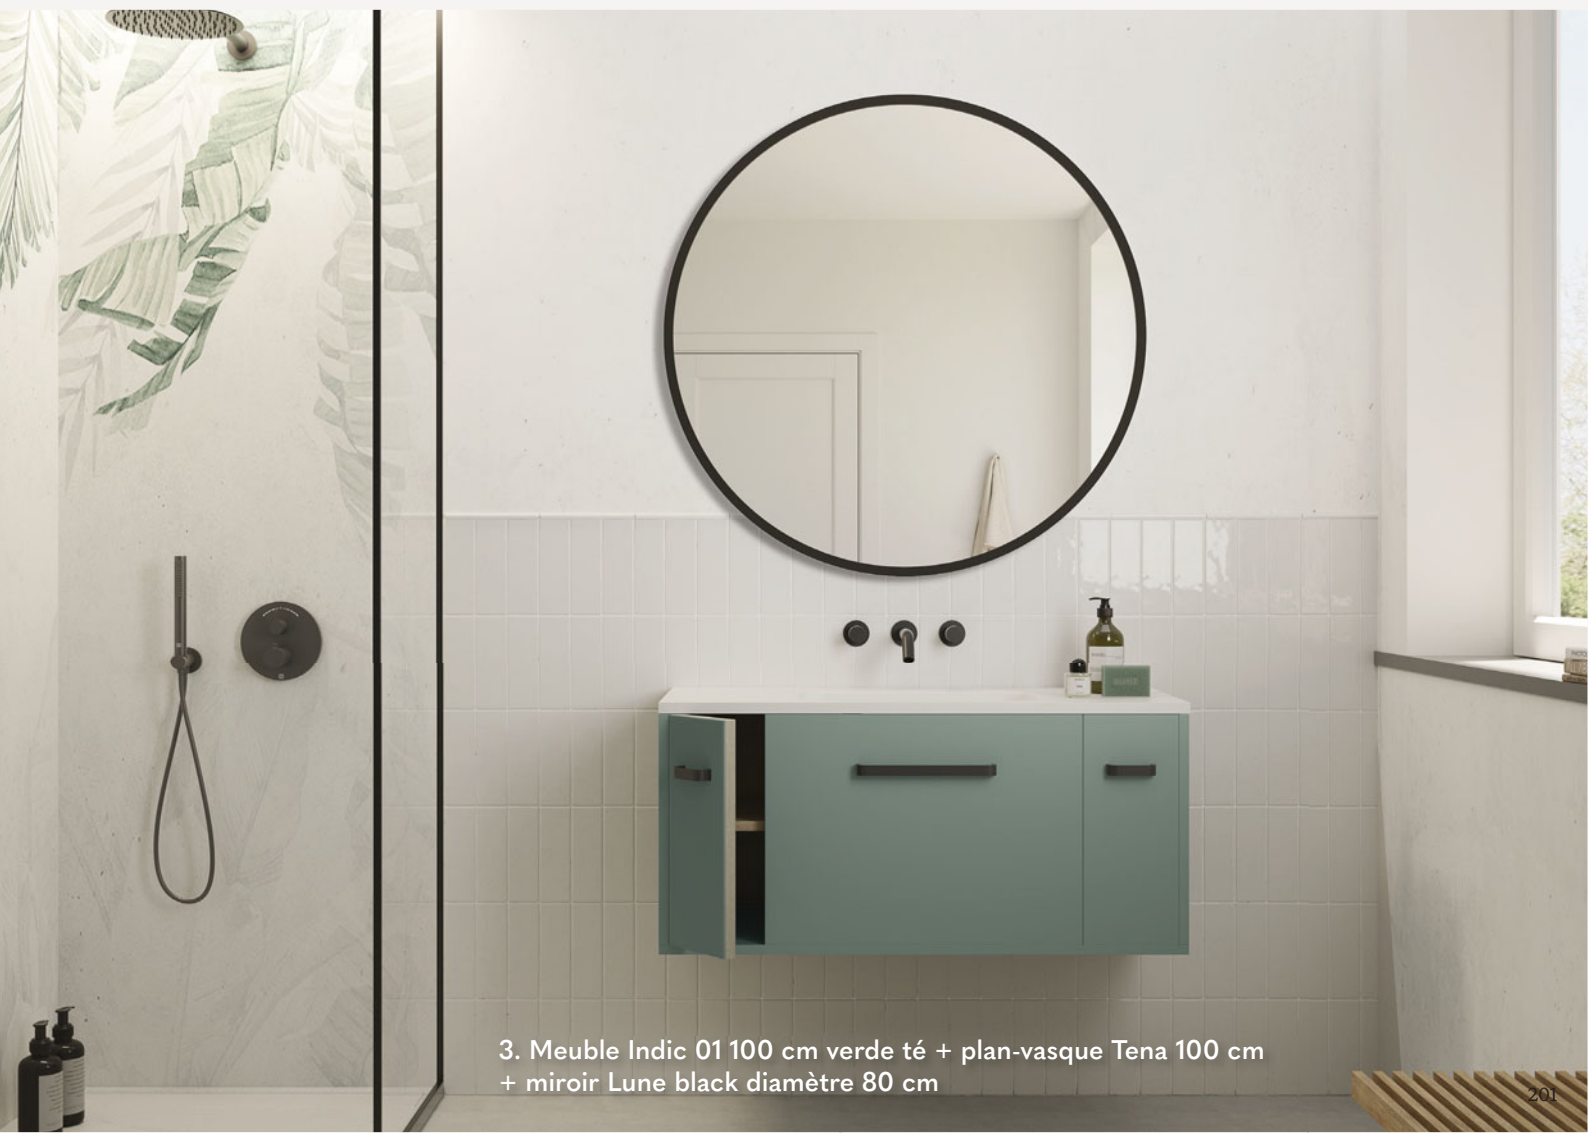

FINITION

Mé laminé

Indic

1. Meuble Indic 01 100 cm sand avec poignées Cannage or
+ Vasque Organic diamètre 38 cm + miroir Brigitte

2. Meuble Indic 01 120 cm Cottage avec poignées chromées + plan 120 cm microtec gris Tokyo + Vasque Rond diamètre 37 cm gris Tokyo x2 + miroir Sphera x2.

3. Meuble Indic 01 100 cm verde té + plan-vasque Tena 100 cm
+ miroir Lune black diamètre 80 cm

4. Meuble Indic 02 100 cm Misty Rose avec poignées Indic dorées + plan 100 cm Misty Rose + vasque Siri + miroir Olivia diamètre 80 cm