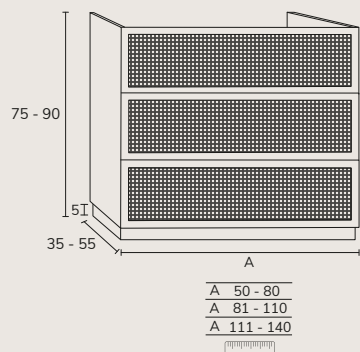

TIROIRS

CODE	A	PT
SCA0250-80C	50 - 80	1969
SCA0281-110C	81 - 110	2301
SCA02111-140C	111 - 140	2584

02. MEUBLE - H40-75CM

PORTE

CODE	A	PT
SCA0250-80P	50 - 80	1748
SCA0281-120P	81 - 120	1908

03. MEUBLE - H75-90CM