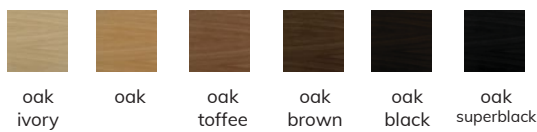

FINITION

Laqué

Bois Naturel

New Vintage

1. Meuble New Vintage 01 80 cm façade apricot et cotés sabbia, poignées noires Indic, plan sabbia + vasque Elle + miroir Brigitte

2. Meuble New Vintage 01 120 cm portes à gauche blanc et sabbia, poignées New Vintage + pieds + plan blanc, vasque Dalma céramique + miroir Moon diamètre 100 cm