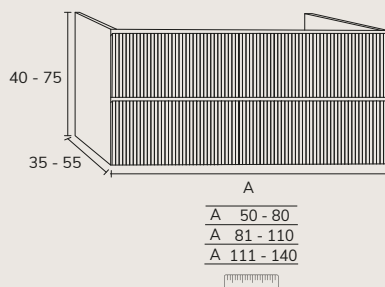

02. MEUBLE - H40-75CM

TIROIRS*

CODE	A	PT
SMI0250-80	50 - 80	2153
SMI0281-110	81 - 110	2775
SMI02111-140	111 - 140	3218