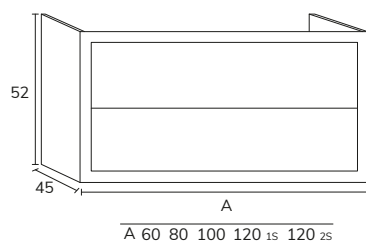

02. MEUBLE - H52CM

LAQUÉ

TIROIRS

CODE	A	PT
ST026	60	750
ST028	80	863
ST0210	100	990
ST02121	120 1s	1133
ST02122	120 2s	1155
ST02122C4	120 4C	1459
ST02142C4	140 4C	1575
ST02162C4	160 4C	1684
ST02182C4	180 4C	1800

BOIS MASSIF (CHÊNE)

TIROIRS

CODE	A	PT
ST026M	60	941
ST028M	80	1075
ST0210M	100	1216
ST02121M	120 1s	1425
ST02122M	120 2s	1454
ST02122C4M	120 4C	1845
ST02142C4M	140 4C	1977
ST02162C4M	160 4C	2115
ST02182C4M	180 4C	2250