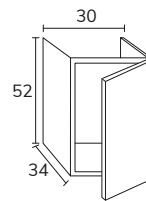

TIROIR

CODE	A	PT
NP04A	30	583