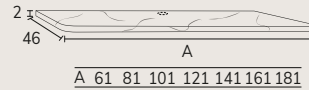

*Toutes les finitions

TROU

CODE	PT
TH07	11

+30%
RÉALISÉ EN GRÈS CÉRAME
ASPECT TRAVERTIN

OPTION TABLETTE POUR COLLECTIONS URBAN & MENORCA

MARBRE

*SUPPLÉMENT 35%

COMPACT · MICROTEC