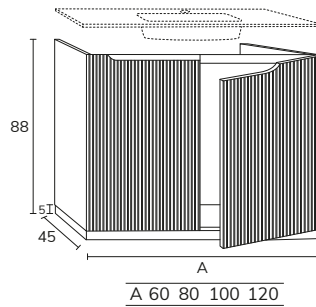

PORTE

CODE	A	PT
AK036-8	60	938
AK038-8	80	1099
AK0310-8	100	1189
AK0312-8	120	1208