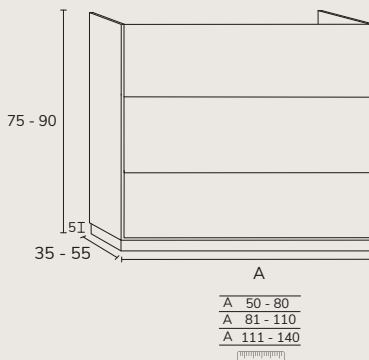

02. MEUBLE - H40-75CM

TIROIRS

CODE	A	PT
SLE0250-80C	50 - 80	994
SLE0281-110C	81 - 110	1110
SLE02111-140C	111 - 140	1234

PORTE

CODE	A	PT
SLE0250-80P	50 - 80	797
SLE0281-120P	81 - 120	910

03. MEUBLE - H75-90CM