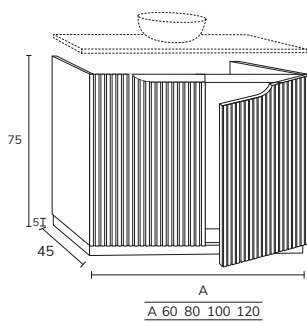

03. MEUBLE - H75CM - H88CM

PORTE

CODE	A	PT
NE036-7P	60	833
NE038-7P	80	915
NE0310-7P	100	1073
NE0312-7P	120	1159