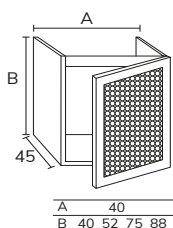

04. MODULAIRE

PORTE

CODE	B	PT
CA044	40	579
CA045	52	668
CA047	75	889
CA048	88	928