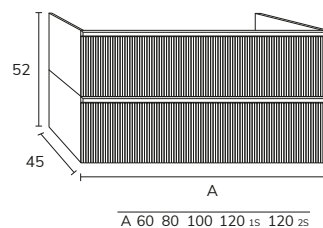

02. MEUBLE - H52CM

TIROIRS

CODE	A	PT	CODE	A	PT
CH026	60	938	CH02122C4	120 4C	1797
CH028	80	1017	CH02142C4	140 4C	1875
CH0210	100	1129	CH02162C4	160 4C	1954
CH02121	120 1s	1204	CH02182C4	180 4C	2033
CH02122	120 2s	1249