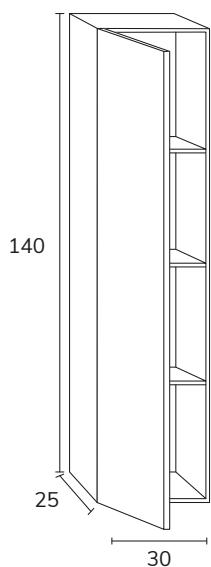

06. COLONNES