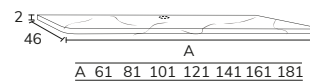

LAVABOS EN OPTION MONOCOLOR

**Finition Monocolor

KRION

COMPACT · MICROTEC

MARBRE

KRION

CODE	B	PT
TS076	61	285
TS078	81	307
TS0710	101	355
TS0712	121	399
TS0714	141	462
TS0716	161	508
TS0718	181	552
TS0720	201	582