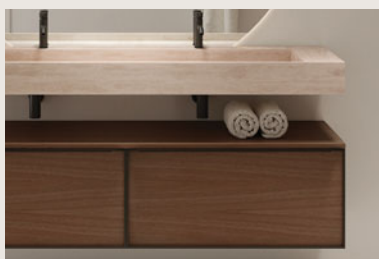

CODE	A	PT
CTK06190B	190	991

INDIQUEZ VOS FINITIONS

1. FINITION VERRE BRONZE

2. TOUTES LES FINITIONS DE LAQUES, DE MÉLAMINÉS ET DE BOIS NATUREL

3. FINITION MIROIR REFLEX

Supplément +25%

Tripoli

1. Meuble Tripoli à poser sur socle 03 100 cm hauteur 75 cm, 3 tiroirs oak Ivory et Havana x2 + plan Havana 200 cm vasque Organique diamètre 38 cm + miroir Vera 50x120 cm.