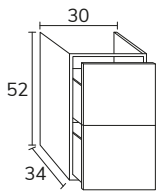

04. MODULAIRE