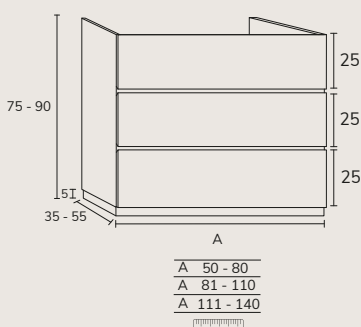

02. MEUBLE - H40-75CM

TIROIR

CODE	A	PT
SSE0250-80C	50 - 80	1013
SSE0281-110C	81 - 110	1131
SSE02111-140C	111 - 140	1255

PORTE

CODE	A	PT
SSE0250-80P	50 - 80	855
SSE0281-120P	81 - 120	968

03. MEUBLE - H75-90CM