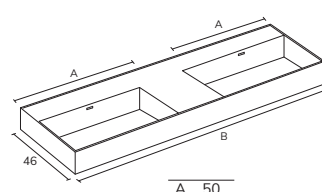

SOLID SURFACE MAT

SOHO BLANC MAT

CODE	B	PT
LSH0650S	Blanco	470
LSH0650MC	Monocolor*	597

LENN BLANC MAT

A	60	70	80
B	80	100	120

A	60	70	80
B	80	100	120

A	50
B	120

GAUCHE

CODE	B	PT
LLE0680I	80	794
LLE06100I	100	939
LLE06120I	120	1124

DROITE

CODE	B	PT
LLE0680D	80	794
LLE06100D	100	939
LLE06120D	120	1124

2S

CODE	B	PT
LLE061202S	120	1248

LENN MONOCOLOR*

GAUCHE

CODE	B	PT
LLE0680IMC	80	1001
LLE06100IMC	100	1179
LLE06120IMC	120	1365

DROITE

CODE	B	PT
LLE0680DMC	80	1001
LLE06100DMC	100	1179
LLE06120DMC	120	1365

2S

CODE	B	PT
LLE061202SMC	120	1489

LENN BICOLORE

GAUCHE

CODE	B	PT
LLE0680IBC	80	956
LLE06100IBC	100	1126
LLE06120IBC	120	1303

DROITE

CODE	B	PT
LLE0680DBC	80	956
LLE06100DBC	100	1126
LLE06120DBC	120	1303

2S

CODE	B	PT
LLE061202SBC	120	1421

+

*Finition Monocolor