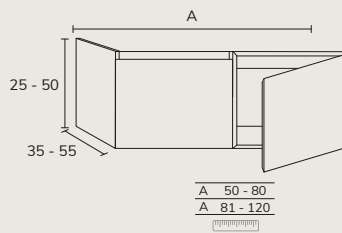

PORTE

CODE	A	PT
SSE0150-80P	50 - 80	754
SSE0181-120P	81 - 120	825