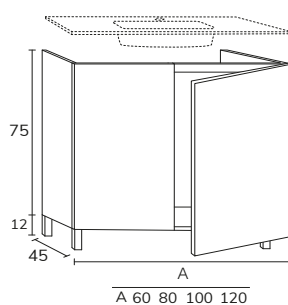

PORTE

CODE	A	PT
EL036P	60	704
EL038P	80	787
EL0310P	100	914
EL0312P	120	1008

*Option pieds noir voir page 46