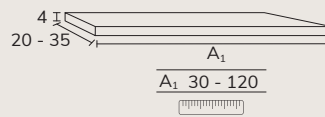

CODE	A	PT
SCLA0630-60FI	30 - 60 I	600
SCLA0630-60FD	30 - 60 D	600

· ÉTAGÈRE FIXATION CACHÉE

CODE	PT
SELA06CL	3.75 x cm longueur linéaire (A)

LAVABO ASTOR KRION BLANCO MATE

A	53
B	61 81 101 121 141 161 181 201