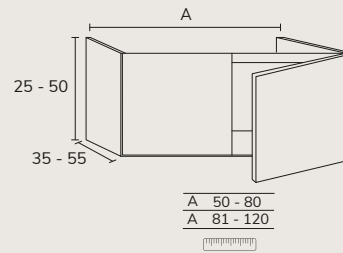

SUR MESURE

01. MEUBLE - H25-55CM

TIROIR

CODE	A	PT
SLE0150-80C	50 - 80	764
SLE0181-110C	81 - 110	876
SLE01111-140C	111 - 140	960

PORTE

CODE	A	PT
SLE0150-80P	50 - 80	692
SLE0181-120P	81 - 120	764