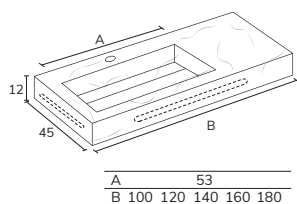

COMPACT

CODE	B	PT
LFDT0660C	60	1251
LFDT0680C	80	1392
LFDT06100C	100	1542
LFDT061201SC	120	1682
LFDT061401SC	140	1823
LFDT061601SC	160	1973
LFDT061801SC	180	2287
LFDT062001SC	200	2437

MARBRE

GAUCHE

CODE	B	PT
LFDT06100IM	100	1652
LFDT06120IM	120	1810
LFDT06140IM	140	1968
LFDT06160IM	160	2136
LFDT06180IM	180	2473

COMPACT

GAUCHE

CODE	B	PT
LFDT06100IC	100	1542
LFDT06120IC	120	1682
LFDT06140IC	140	1823
LFDT06160IC	160	1973
LFDT06180IC	180	2287