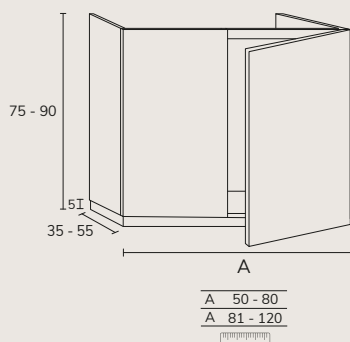

PORTE

CODE	A	PT
SEL0350-80PZ	50 - 80	1055
SEL0381-120PZ	81 - 120	1223