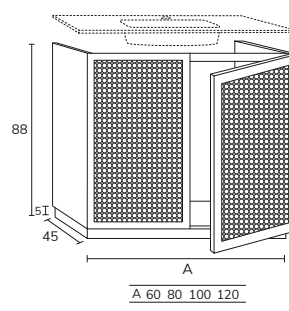

PORTE

CODE	A	PT
CA036-8P	60	1406
CA038-8P	80	1628
CA0310-8C	100	1856
CA0312-8P	120	2044