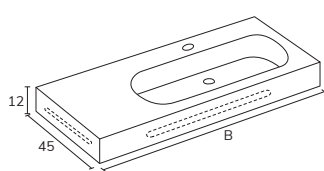

A	50
B	100 120 140 160 180

GAUCHE

CODE	B	PT
LAP06100I	100	1092
LAP06120I	120	1230
LAP06140I	140	1458
LAP06160I	160	1594
LAP06180I	180	1953
LAP06200I	200	2115

DROITE

CODE	B	PT
LAP06100D	100	1092
LAP06120D	120	1230
LAP06140D	140	1458
LAP06160D	160	1594
LAP06180D	180	1953
LAP06200D	200	2115

Porte-serviettes façade

CODE	A	PT
TLL06F	32	68

Porte-serviettes côté

CODE	A	PT
TLL06L	32	68

*LARGEUR PERSONNALISÉE PASSER À LA MESURE SUPÉRIEURE. PROFONDEUR PERSONNALISÉE +15%