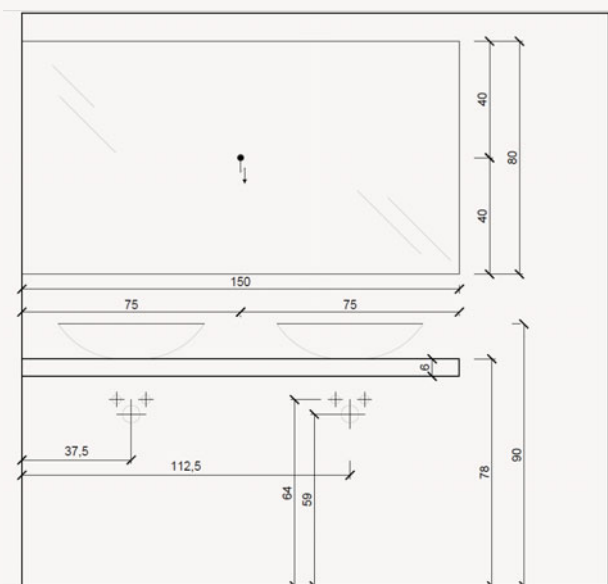

PLAN D'INSTALLATION

PLAN AVEC VASQUE À POSER