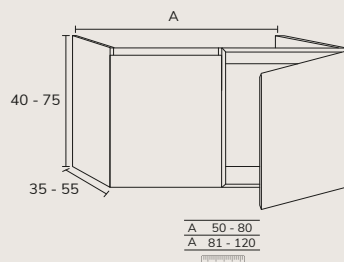

PORTE

CODE	A	PT
SSE0250-80P	50 - 80	855
SSE0281-120P	81 - 120	968