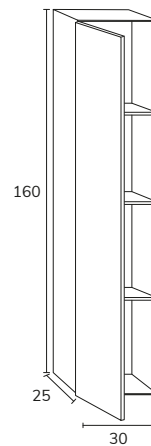

CODE	B	PT
CLE06160	160	850