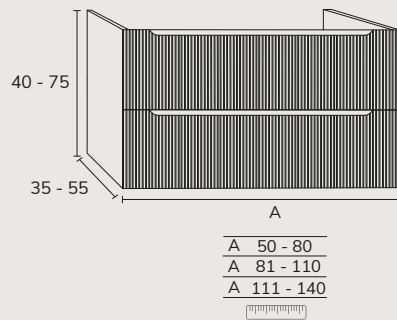

TROU

CODE	PT
TH07	11

SUR MESURE

01. MEUBLE - H25-50CM

TIROIR

CODE	A	PT
SAK0150-80	50 - 80	990
SAK0181-110	81 - 110	1170
SAK01111-140	111 - 140	1257

02. MEUBLE - H40-75CM

TIROIRS