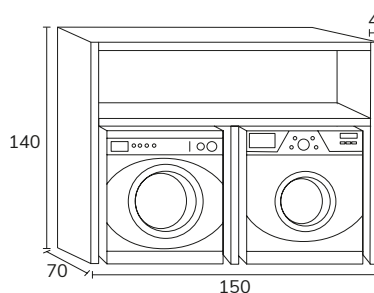

MEUBLE COMPLÉMENTAIRE D

· MACHINE À LAVER + SÉCHOIR + ÉTAGÈRE

CODE	A	PT
LA05D	150	968