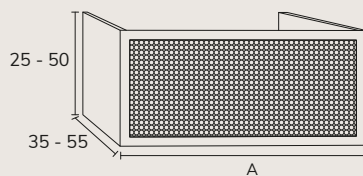

TROU

CODE	PT
TH07	11

CHOISISSEZ VOTRE POIGNÉE

Finition poignées

CODE	A	PT
PCA10CR	chromé	28
PCA10DR	doré	28
PCA10NR	noir	28

SUR MESURE

01. MEUBLE - H25-50CM

A 50 - 80
A 81 - 110
A 111 - 140