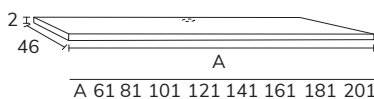

07. MDF 19MM 2CM TABLETTE

A	61 81 101 121 141 161 181 201

CODE	A	PT	CODE	A	PT
T0761	61	178	T07141	141	339
T0781	81	209	T07161	161	361
T07101	101	246	T07181	181	403
T07121	121	283	T07201	201	489

TROU

CODE	PT
TH07	11