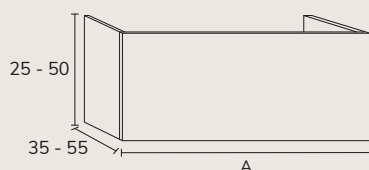

OPTION DISPONIBLE

· SUPPLÉMENT JEU DE 4 PIEDS NOIR MAT

CODE	A	PT
PNGEL12	12	60

SUR MESURE

01. MEUBLE - H25-50CM

A 50 - 80
A 81 - 110
A 111 - 140

TIROIR

CODE	A	PT
SEL0150-80C	50 - 80	747
SEL0181-110C	81 - 110	835
SEL01111-141C	111 - 140	957