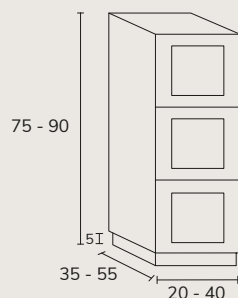

04. MODULAIRE- H75-90CM

LAQUÉ

TIROIRS

CODE	A	PT
SST0420-40	20 - 40	1140

BOIS MASSIF (CHÊNE)

TIROIRS

CODE	A	PT
SST042040M	20 - 40	1425