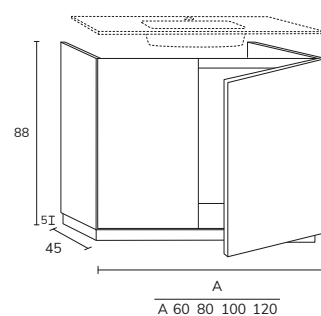

PORTE

CODE	A	PT
LE036-8P	60	893
LE038-8P	80	1019
LE0310-8P	100	1154
LE0312-8P	120	1272