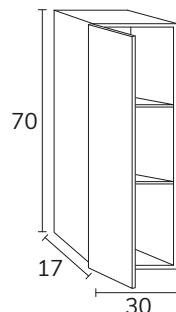

CODE	A	PT
CPA0670P	70	364