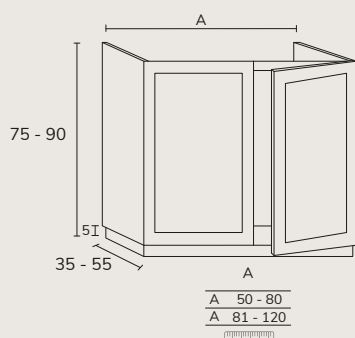

SUR MESURE

01. MEUBLE - H75-90CM

LAQUÉ

PORTE

CODE	A	PT
SST0150-80	50 - 80	1032
SST0181-120	81 - 120	1197

BOIS MASSIF (CHÊNE)

PORTE

CODE	A	PT
SST0150-80M	50 - 80	1225
SST0181-120M	81 - 120	1725