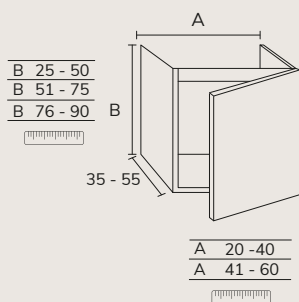

04. MODULAIRE

PORTE

CODE	A	B	PT
SEL04225-50	20 - 40	25 - 50	517
SEL04425-50	41 - 60	25 - 50	737
SEL04251-75	20 - 40	51 - 75	750
SEL04451-75	41 - 60	51 - 75	790
SEL04276-90	20 - 40	76 - 90	815
SEL04476-90	41 - 60	76 - 90	973