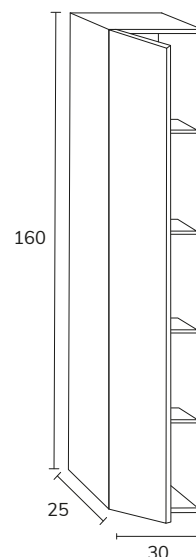

CODE	B	PT
CPA06160	160	710

SUR MESURE

03. MEUBLE - H10CM

CODE	PT
SPA03	6 x cm longueur linéaire (A)