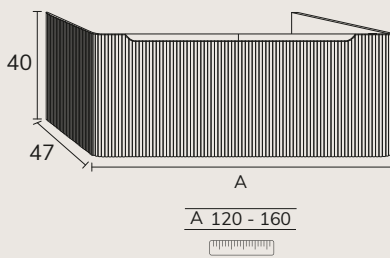

02. MEUBLE - H40CM