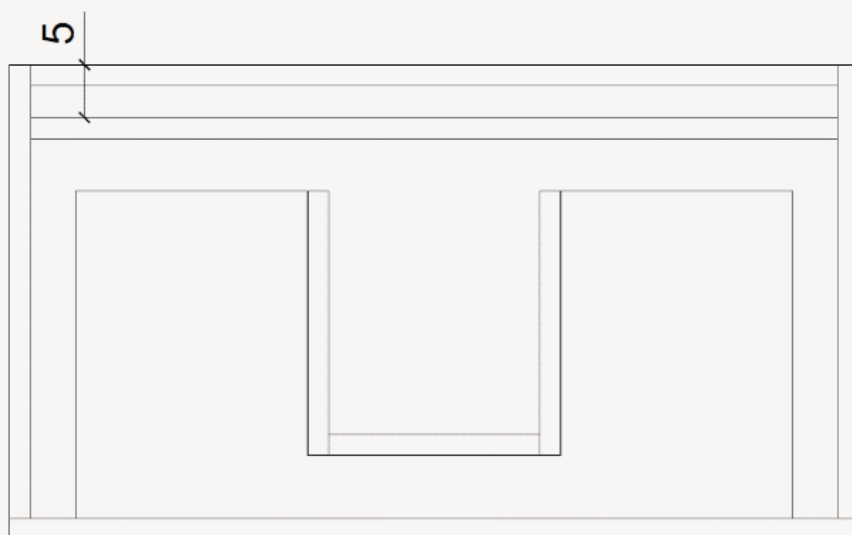

VIDE SANITAIRE