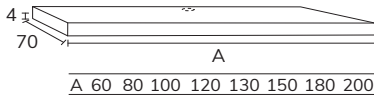

07. MDF 19MM 4CM TABLETTE

CODE	A	PT	CODE	A	PT
TLA0760	60	154	TLA07140	140	255
TLA0780	80	180	TLA07160	160	293
TLA07100	100	199	TLA07180	180	330
TLA07120	120	222	TLA07200	200	372

TROU

CODE	PT
TH07	11