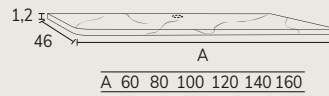

*Toutes les finitions

TROU

CODE	PT
TH07	11

+30%
RÉALISÉ EN GRÈS CÉRAME
ASPECT TRAVERTIN

OPTION TABLETTE POUR COLLECTIONS URBAN & MENORCA

MARBRE

*SUPPLÉMENT 35%

COMPACT · MICROTEC