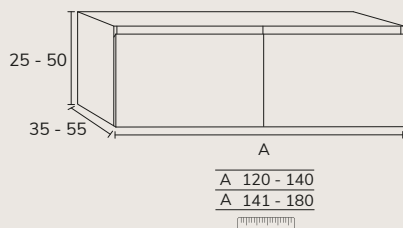

CODE	A	PT
SHA0540-80	40 - 80	900
SHA0581-120	81 - 120	1197