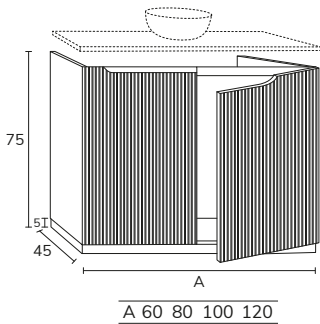

03. MEUBLE - H75CM - H88CM

PORTE

CODE	A	PT
AK036-7	60	900
AK038-7	80	1062
AK0310-7	100	1152
AK0312-7	120	1170