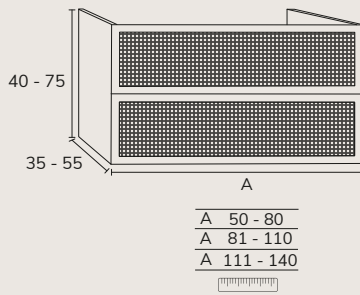

TIROIR

CODE	A	PT
SCA0150-80C	50 - 80	1322
SCA0181-110C	81 - 110	1440
SCA01111-140C	111 - 140	1693

A 50 - 80
A 81 - 120

PORTE

CODE	A	PT
SCA0150-80P	50 - 80	1673
SCA0181-120P	81 - 120	1843

02. MEUBLE - H40-75CM