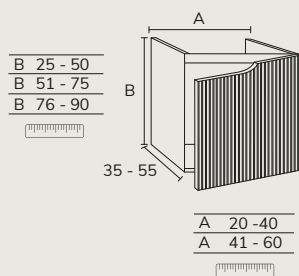

CODE	A	PT
SAK0250-80	50 - 80	1298
SAK0281-110	81 - 110	1422
SAK02111-140	111 - 140	1617

03. MEUBLE - H75-90CM

PORTE

CODE	A	PT
SAK0350-80	50-80	1545
SAK0381-120	81-120	1575

04. MODULAIRE

PORTE

CODE	A	B	PT
SAK04225-50	20 - 40	25 - 50	627
SAK04425-50	41 - 60	25 - 50	747
SAK04251-75	20 - 40	51 - 75	796
SAK04451-75	41 - 60	51 - 75	893
SAK04276-90	20 - 40	76 - 90	958
SAK04476-90	41 - 60	76 - 90	1069