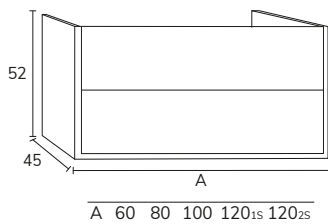

02. MEUBLE - H52CM