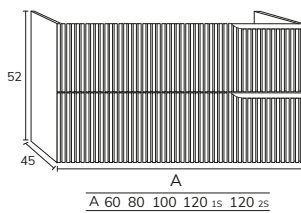

02. MEUBLE - H52CM

TIROIRS

CODE	A	PT
NE026	60	934
NE028	80	1013
NE0210	100	1129
NE02121	120 1s	1199
NE02122	120 2s	1245
NE02122C4	120 4C	1797
NE02142C4	140 4C	1872
NE02162C4	160 4C	1954
NE02182C4	180 4C	2040