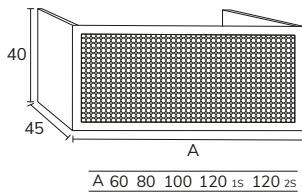

01. MEUBLE - H40CM

TIROIR

CODE	A	PT
CA016C	60	898
CA018C	80	1009
CA0110C	100	1099
CA01121C	120 1S	1283
CA01122C	120 2S	1305