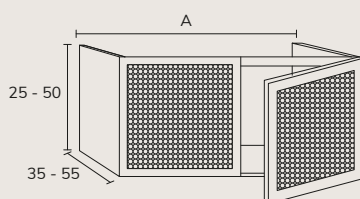

A 50 - 80
A 81 - 120

PORTE

CODE	A	PT
SCA0150-80P	50 - 80	1673
SCA0181-120P	81 - 120	1843