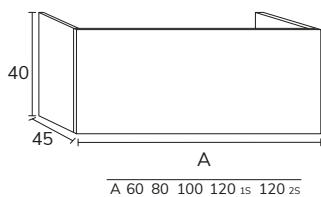

2. Meuble Elva cottage 03 120 cm à poser sur pieds réalisé sur mesure hauteur 88 cm + module 04 40 cm hauteur 88 cm + poignées de Buanderie noir 35 cm + plan-vasque Hero Krion 160 cm avec vasque décalée + miroir Venus avec cadre diamètre 100 cm

3. Meuble Elva cottage modulaire 04 40 cm hauteur 40 cm x4 + 4 poignées
Cannage gold + plan marbre créma marfil 160 cm + vasque Petra 40 cm créma
marfil x2 + miroir Alice sur mesure 70x140 cm

4. Meuble Elva 02 120 cm pink + poignée chromée + plan-vasque Hero Krion 120 cm + colonne CEL06160 pink avec poignée chromée + miroir Moon diamètre 100 cm

5. Meuble Elva wasabi à poser sur socle 03 100 cm hauteur 75 cm + module 04 40 cm hauteur 75 cm + plan 140 cm brandy + vasque Elle + miroir Moon diamètre 120 cm

01. MEUBLE - H40CM

TIROIR

CODE	A	PT
EL016C	60	495
EL018C	80	574
EL0110C	100	642
EL01121C	120 1s	713
EL01122C	120 2s	737
EL01122C2	120 2C	939
EL01142C2	140 2C	1002
EL01162C2	160 2C	1075
EL01182C2	180 2C	1150