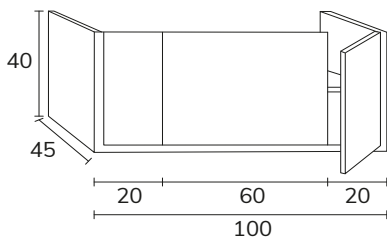

PORTE

CODE	A	PT
IN0110	100	558