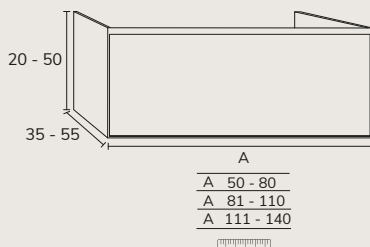

CODE	A	PT	CODE	A	PT
T0761	61	178	T07141	141	339
T0781	81	209	T07161	161	361
T07101	101	246	T07181	181	403
T07121	121	283	T07201	201	489

TROU

CODE	PT
TH07	11

SUR MESURE

01. MEUBLE - H20-50CM

TIROIR*

CODE	A	PT
SBO0150-80	50 - 80	1047
SBO0181-110	81 - 110	1165
SBO01111-140	111 - 140	1335