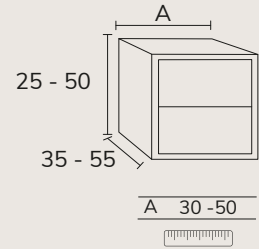

04. MODULAIRE

PORTE

CODE	A	PT
SKU04A	30 - 50	446

ÉTAGÈRE

CODE	A	PT
SKU04C	30 - 50	491

PORTE

CODE	A	PT
SKU04B	30 - 50	656

07. MDF 19MM TABLETTE PROFONDEUR SPÉCIALE

CODE	PT
ST07	3 x cm longueur linéaire (A)

FINITION

Laqué

Mélangé

Bois Naturel