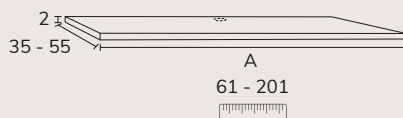

CODE	PT
ST07	3 x cm longueur linéaire (A)

FINITION

Laqué

Bois Naturel

Kubic

1. Meuble Kubic 01 100 cm sabbia + meuble complémentaire 04 sur mesure sabbia + plan-vasque Lenn 100 cm décalé à gauche bicolore blanc/ gris Tokyo + miroir Gio diamètre 100 cm