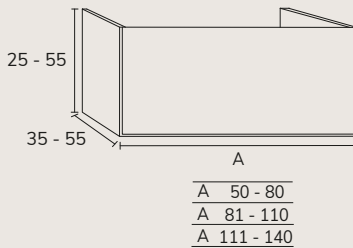

SUR MESURE

01. MEUBLE - H25-55CM

TIROIR

CODE	A	PT
SLE0150-80C	50 - 80	764
SLE0181-110C	81 - 110	876
SLE01111-140C	111 - 140	960

PORTE

CODE	A	PT
SLE0150-80P	50 - 80	692
SLE0181-120P	81 - 120	764