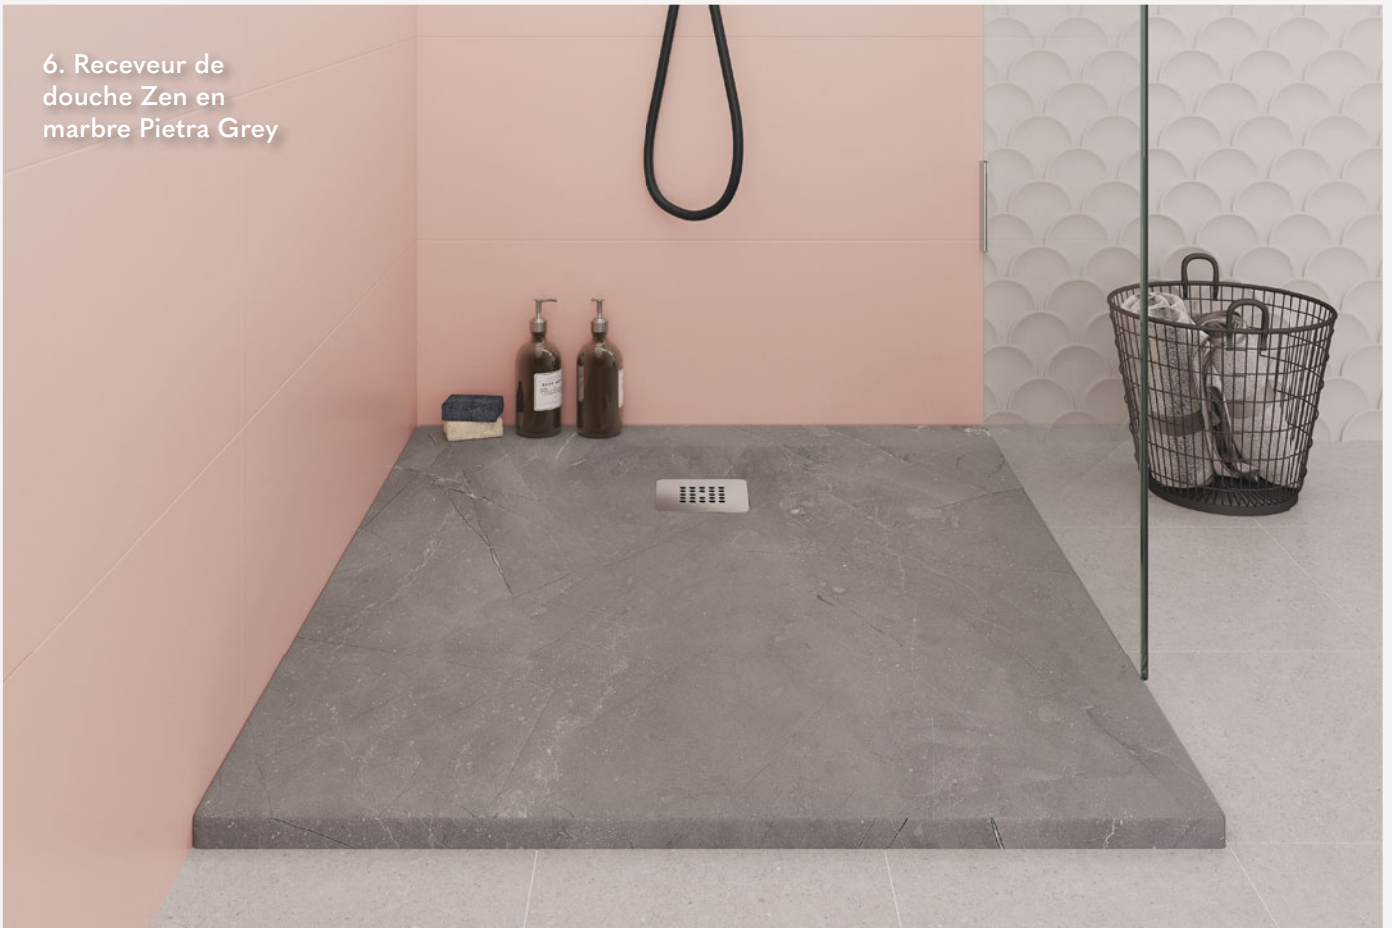

6. Receveur de
douche Zen en
marbre Pietra Grey