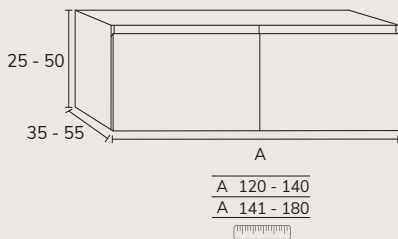

TIROIRS

CODE	A	PT
SSE05120-140C2	120 - 140	1680
SSE05140-180C2	141 - 180	1832