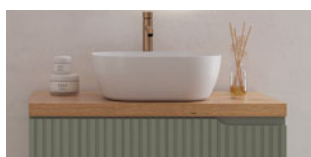

MDF 19MM 4CM TABLETTE*

CODE	B	PT
T0761	61	178
T0781	81	209
T07101	101	246
T07121	121	283
T07141	141	339
T07161	161	361
T07181	181	403
T07201	201	489

*Toutes les finitions

CODE	B	PT
TE0760	60	212
TE0780	80	235
TE07100	100	275
TE07120	120	333
TE07140	140	384
TE07160	160	450
TE07180	180	509
TE07200	200	572

*Toutes les finitions

TROU

CODE	PT
TH07	11

+30%
RÉALISÉ EN GRÈS CÉRAME
ASPECT TRAVERTIN