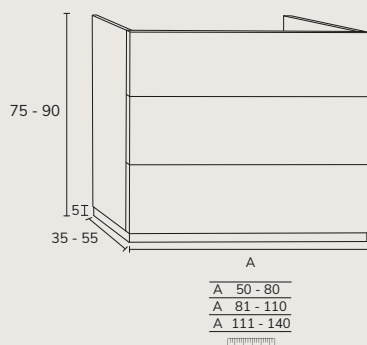

03. MEUBLE - H75-90CM

TIROIRS

CODE	A	PT
SEL0350-80CZ	50 - 80	1222
SEL0381-110CZ	81 - 110	1352
SEL03111-140CZ	111 - 140	1550