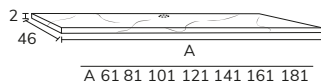

LAVABOS EN OPTION MONOCOLOR

**Finition Monocolor

KRION

COMPACT · MICROTEC

MARBRE

KRION

CODE	B	PT
TS076	61	285
TS078	81	307
TS0710	101	355
TS0712	121	399
TS0714	141	462
TS0716	161	508
TS0718	181	552
TS0720	201	582