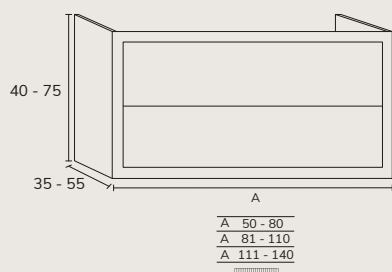

02. MEUBLE - H40-75CM

LAQUÉ

PORTE

CODE	A	PT
SST0250-80	50 - 80	1024
SST0281-110	81 - 110	1335
SST02111-140	111 - 140	1519

BOIS MASSIF (CHÊNE)

PORTE

CODE	A	PT
SST0250-80M	50 - 80	1268
SST0281-110M	81 - 110	1646
SST02111-140M	111 - 140	1871