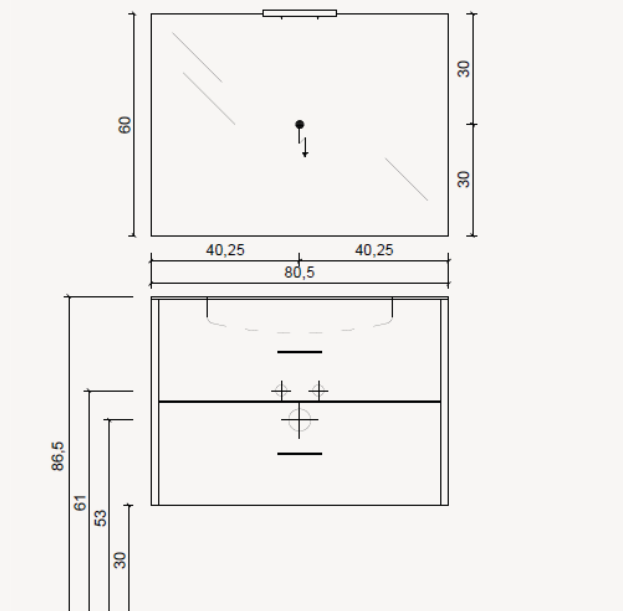

MEUBLE SUSPENDU