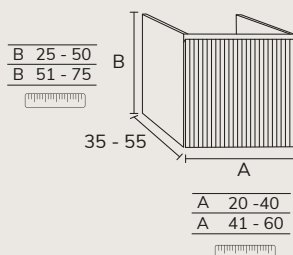

04. MODULAIRE

TIROIR*

CODE	A	B	PT
SMI04225-50	20 - 40	25 - 50	1346
SMI04425-50	41 - 60	25 - 50	1750
SMI04251-75	20 - 40	51 - 75	1458
SMI04451-75	41 - 60	51 - 75	1895