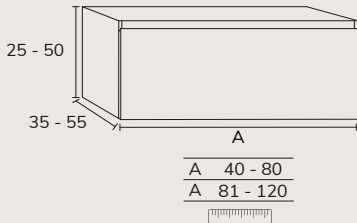

05. MEUBLE COMPLÉMENTAIRE - H25-50CM

TIROIR

CODE	A	PT
SSE0540-80	40 - 80	920
SSE0581-120	81 - 120	1028