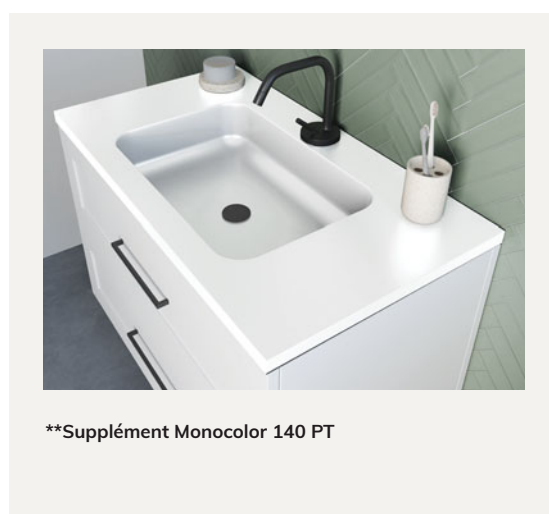

ZEPELIN BLANC**

A	55
B	81 101 121

A	45,8	55,8
B	121	141

1S

CODE	B	PT
LZE0681	81	273
LZE06101	101	334
LZE061211S	121	419

2S

CODE	B	PT
LZE061212S	121	415
LZE061412S	141	559

**Supplément Monocolor 140 PT