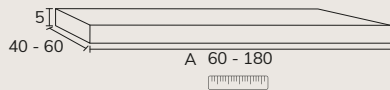

05. MEUBLE COMPLÉMENTAIRE - H25-50CM

A 40 - 80
A 81 - 120

CODE	A	PT
SSE0540-80	40 - 80	869
SSE0581-120	81 - 120	1028

A 120 - 140
A 140 - 180

CODE	A	PT
SSE05120-140C2	120 - 140	1680
SSE05140-180C2	140 - 180	1832