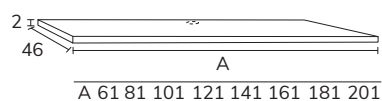

07. MDF 19MM TABLETTE

CODE	A	PT	CODE	A	PT
T0761	61	178	T07141	141	339
T0781	81	209	T07161	161	361
T07101	101	246	T07181	181	403
T07121	121	283	T07201	201	489

TROU

CODE	PT
TH07	11