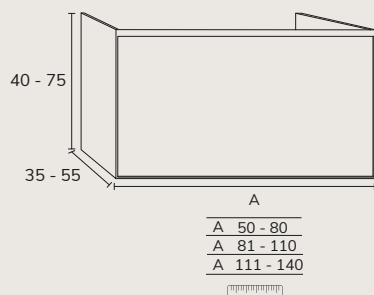

02. MEUBLE - H40-75CM

TIROIR*

CODE	A	PT
SBO0250-80	50 - 80	1214
SBO0281-110	81 - 110	1339
BO02111-140	111 - 140	1504

03. MEUBLE - H40-75CM