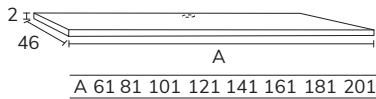

07. MDF 19MM TABLETTE

A 61 81 101 121 141 161 181 201

CODE	A	PT	CODE	A	PT
T0761	61	178	T07141	141	339
T0781	81	209	T07161	161	361
T07101	101	246	T07181	181	403
T07121	121	283	T07201	201	489

TROU

CODE	PT
TH07	11