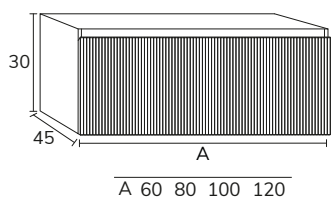

05. MEUBLE COMPLÉMENTAIRE

CODE	A	PT
CH056	60	818
CH058	80	920
CH0510	100	1002
CH0512	120	1069