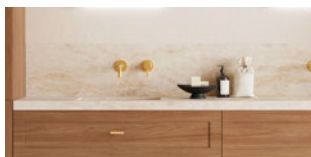

LAVABOS EN OPTION MONOCOLOR

**Finition Monocolor

KRION

COMPACT · MICROTEC

MARBRE

KRION

CODE	B	PT
TS076	61	285
TS078	81	307
TS0710	101	355
TS0712	121	399
TS0714	141	462
TS0716	161	508
TS0718	181	552
TS0720	201	582