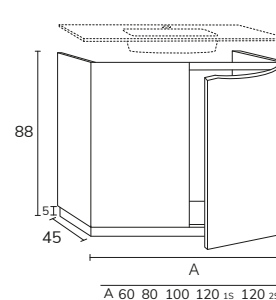

PORTE

CODE	A	PT
TR036-8P	60	960
TR038-8P	80	1091
TR0310-8P	100	1226
TR0312-8P	120	1343