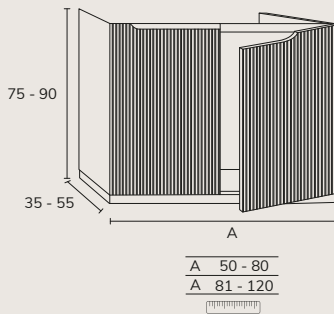

03. MEUBLE - H75-90CM

PORTE

CODE	A	PT
SAK0350-80	50-80	1545
SAK0381-120	81-120	1575