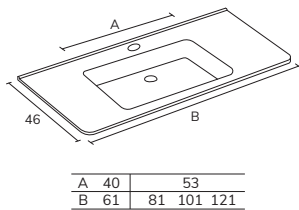

SUN KRION

1S

CODE	B	PT
LSU0661	61	552
LSU0681	81	618
LSU06101	101	689
LSU061211S	121 1S	761
LSU061411S	141 1S	916
LSU061611S	161 1S	988
LSU061811S	181 1S	1265

2S

CODE	B	PT
LSU061212S	121 2S	1013
LSU061412S	141 2S	1168
LSU061612S	161 2S	1240
LSU061812S	181 2S	1517