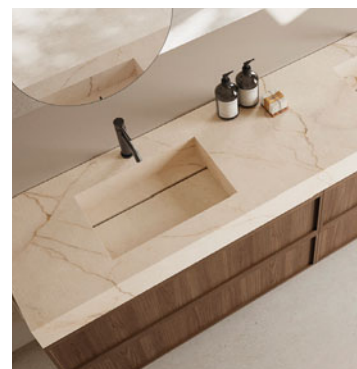

COMPACT

CODE	B	PT
LFDT0660C	60	1251
LFDT0680C	80	1392
LFDT06100C	100	1542
LFDT061201SC	120	1682
LFDT061401SC	140	1823
LFDT061601SC	160	1973
LFDT061801SC	180	2287
LFDT062001SC	200	2437

MARBRE

GAUCHE

CODE	B	PT
LFDT06100IM	100	1652
LFDT06120IM	120	1810
LFDT06140IM	140	1968
LFDT06160IM	160	2136
LFDT06180IM	180	2473

COMPACT

GAUCHE

CODE	B	PT
LFDT06100IC	100	1542
LFDT06120IC	120	1682
LFDT06140IC	140	1823
LFDT06160IC	160	1973
LFDT06180IC	180	2287